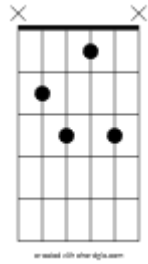

E7-5

© 2008 Gibson Les Paul

Bdim