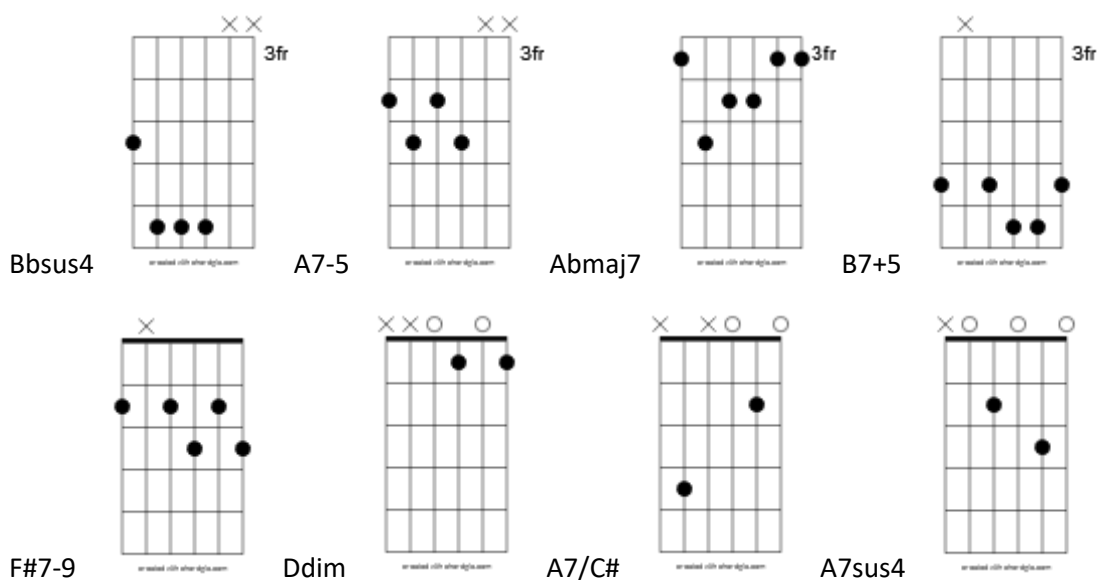

Staffans Dröm

Text och musik: Staffan Castegren

Intro Eb Bbsus4 Eb Bbsus4

Eb Bbsus4

Vaktparaden mullrar längs med Strömmen

Eb Bbsus4

Det är mellanmarsch och blåsarna har paus i partituret

Eb A7-5 Abmaj

Eb Bbsus4
Barnen dansar ner för Lejonbacken

Eb Bbsus4
Det är ungarna på slottet, de som flytt från andra länder

Eb A7-5 Abmaj
Inga bilar finns i innerstaden, det är trådbussar och spårvagnar

Bb7 Eb Bbsus4
som rullar hit och dit på esplanaderna

A7/C# G/B
 där inte bostadsrätt är pengar eller kontakt

D/A A7sus4 A7 D
 och där det gamla jävla klassamhället äntligen har gått i sin grav

Em A7 D Ddim
 Det växer blad som gör en glad i Högalid

A7/C# C
 och stan är full av vatten just så som den ska va

A-9 Dm Bdim
 och i Stadshuset ses vi och träffar våra polare

A E7-5 Intro out
 och snackar om livet, så kan min dröm se ut

Snedstreck betyder att ackordet har en annan ton än grundtonen i basen.

A-9

© 2008 Gibson Les Paul