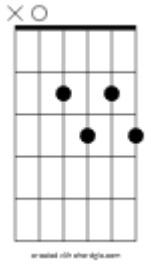

Staffans Dröm

Text och musik: Staffan Castegren

Intro Eb Bbsus4 Eb Bbsus4

Eb Bbsus4

Vaktparaden mullrar längs med Strömmen

Eb Bbsus4

Det är mellanmarsch och blåsarna har paus i partituret

Eb A7-5 Abmaj

A7/C# G/B
 där inte bostadsrätt är pengar eller kontakt

D/A A7sus4 A7 D
 och där det gamla jävla klassamhället äntligen har gått i sin grav

Em A7 D Ddim
 Det växer blad som gör en glad i Högalid

A7/C# C
 och stan är full av vatten just så som den ska va

A-9 Dm Bdim
 och i Stadshuset ses vi och träffar våra polare

A E7-5 Intro out
 och snackar om livet, så kan min dröm se ut

Snedstreck betyder att ackordet har en annan ton än grundtonen i basen.

A-9

© 2008 Gibson Les Paul