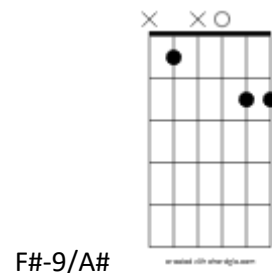

Så skimrande var aldrig havet

Text och musik: Evert Taube

Arr: Staffan Castegren

Intro: Aadd9 – Gadd9 – Aadd9 – Gadd9

F#7 F#-9/A#
Så skimrande var aldrig havet

Bm B A G# F# E D
och stranden aldrig så be----friande

C# Fdim F#m F# F F# E/G#
fälten, ängarna och träden, aldrig så vackra

G# A B7m-5 E-9 Asus4+5 A Am-5
o----och blommorna aldrig så ljuvligt doftande

E/A A9 ADB AC#B G#BB F#AB Eadd-9/A A A+5
som när du gi-----ick vid min sida

Bm/A D6 E7 Fdim
i solnedgången, aftonen den underbara

F#m F#m7/E D
då dina lockar dolde mig för världen

C#m7-5 F# Bm E7sus4 E7 Asus4+5 A
med--an vi dränkte alla våra sor-----ger

A/C# G D/F# Esus4 E Asus4+5 A
älskling i vår fö---rsta kyss

Understrukna bokstäver är enstaka toner utan ackord.

Snedstreck betyder att ackordet har en annan ton än grundtonen i basen.

Nedgången på 5:te raden spelas på D, G, och B-strängarna. Du får räkna ut själv hur de tas.